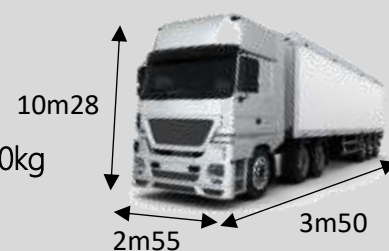

## CARROSSERIE

-Plateau 7m00 X 2m47 x 0.60 - plancher bois - 3 ridelles alu rabattables par cotés.

- Grue Hiab 144 B5-3 Hiduo - 3 allonges hydrauliques - portée max 1350kg 10M - Radio commande -5 et 6 ème fonctions -Fourche porte palette